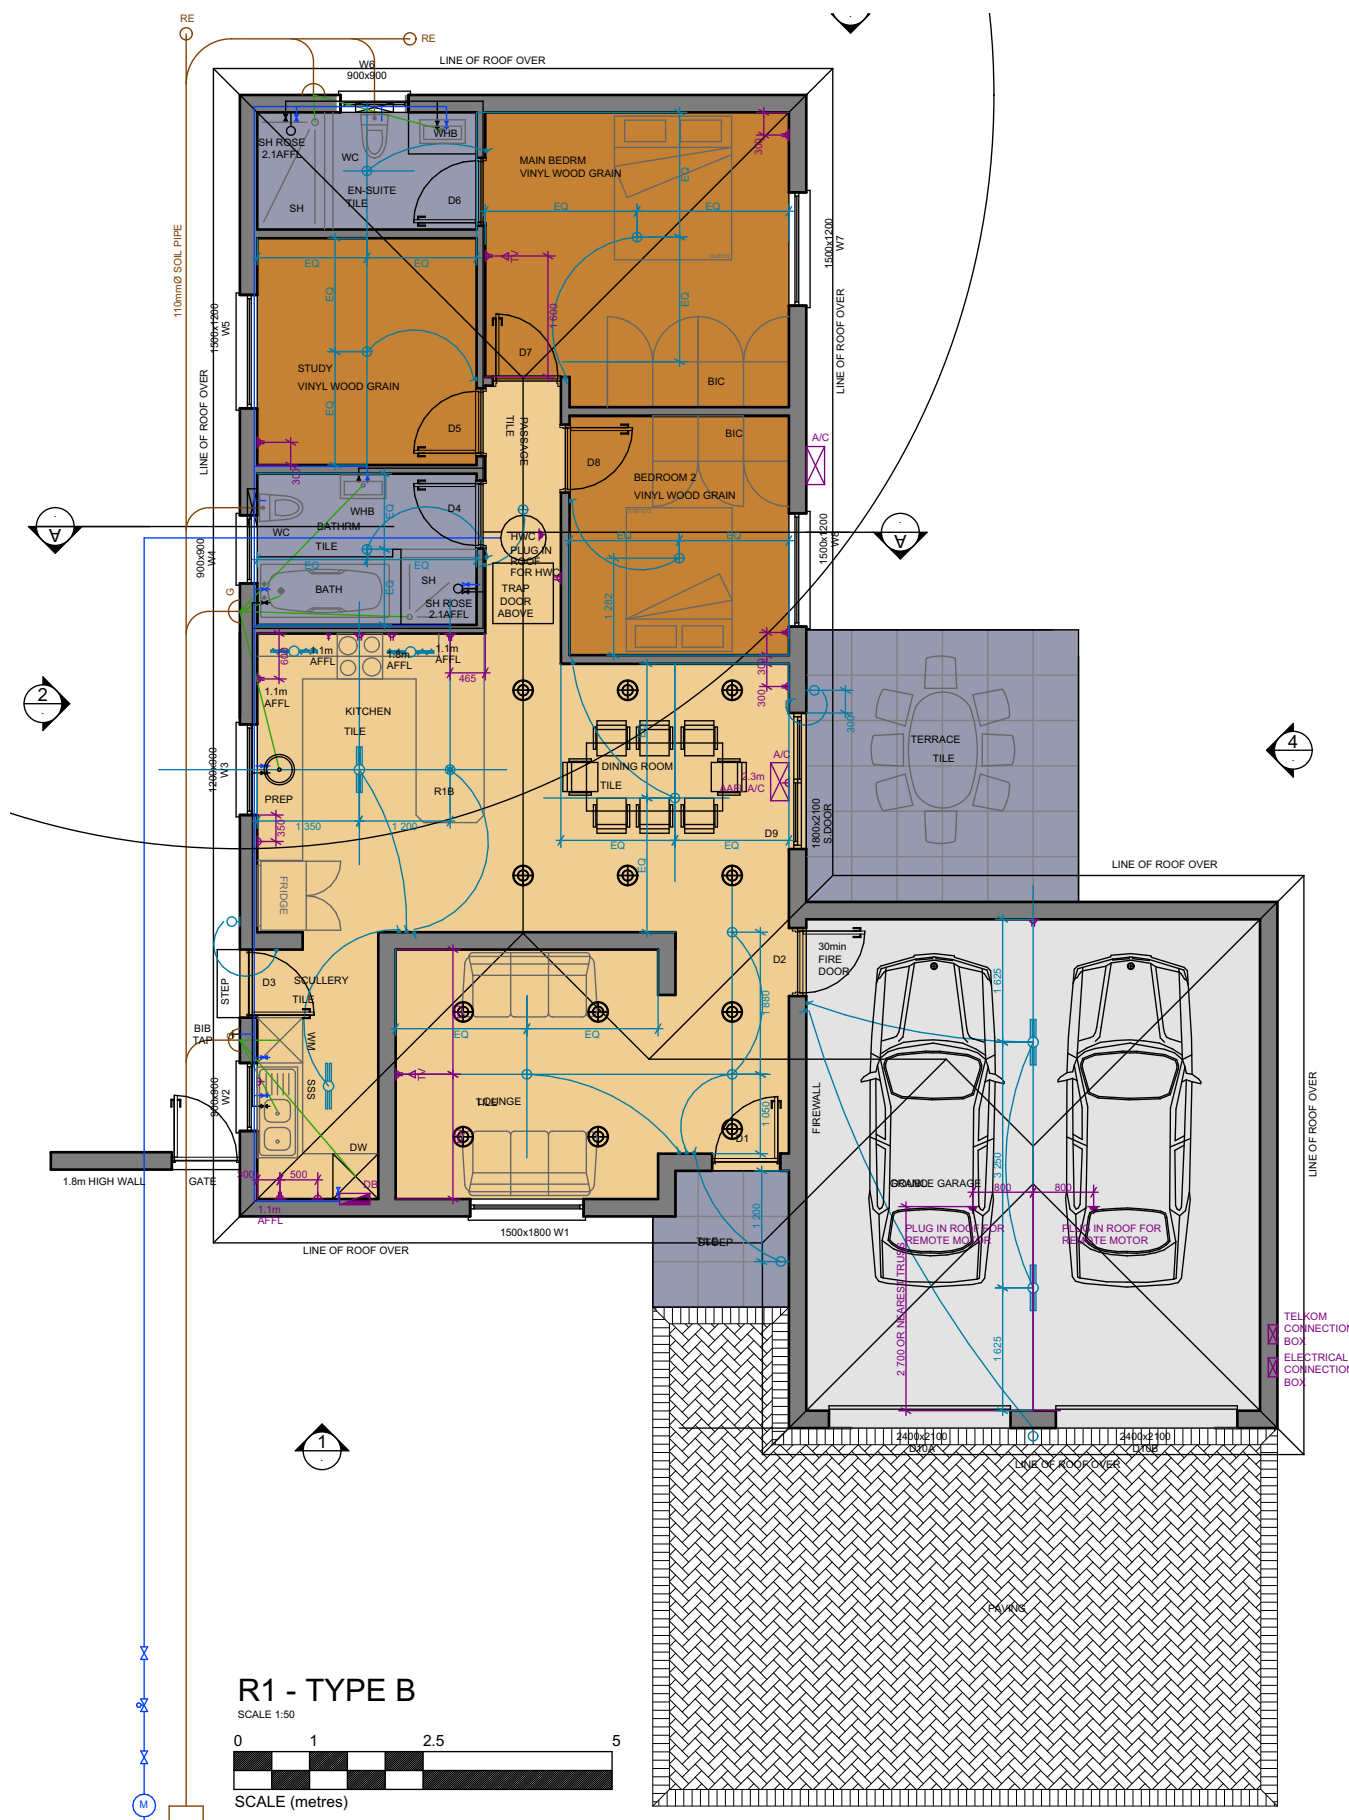

**BELLA
ROSA**
UPINGTON

R1 B	BEDROOMS	3	GARAGE	DOUBLE	173m²
	HOUSE	154m ²	STOEP	6m ²	