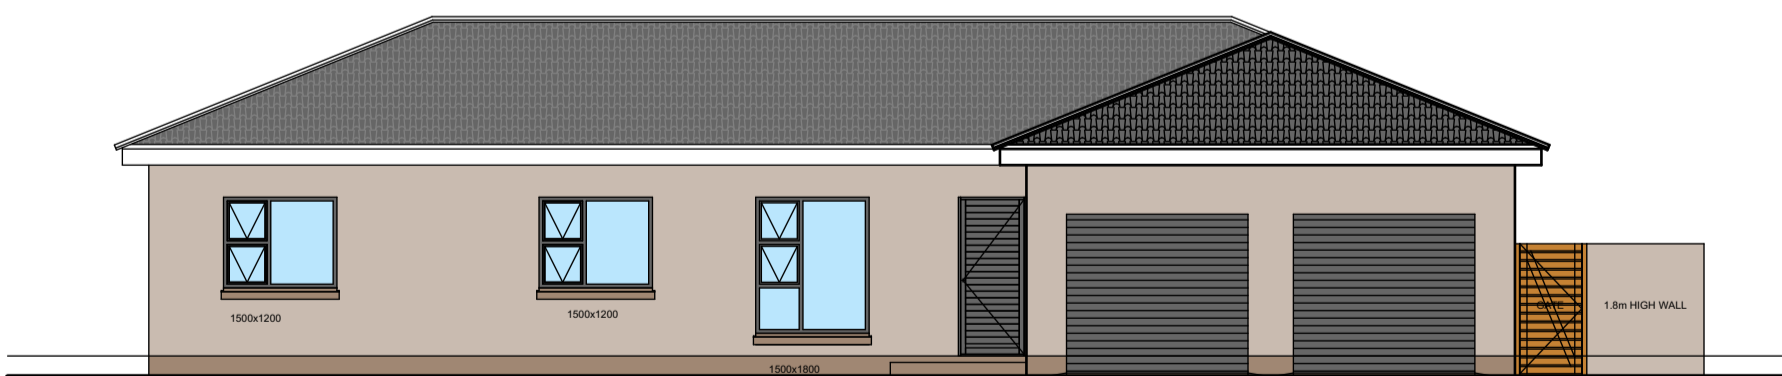

**BELLA
ROSA**
UPINGTON

R1 - TYPE D
SCALE 1:50

FRONT ELEVATION

R1 D	BEDROOMS	3	GARAGE	DOUBLE	178m²
	HOUSE	158m ²	STOEPS	7m ²	