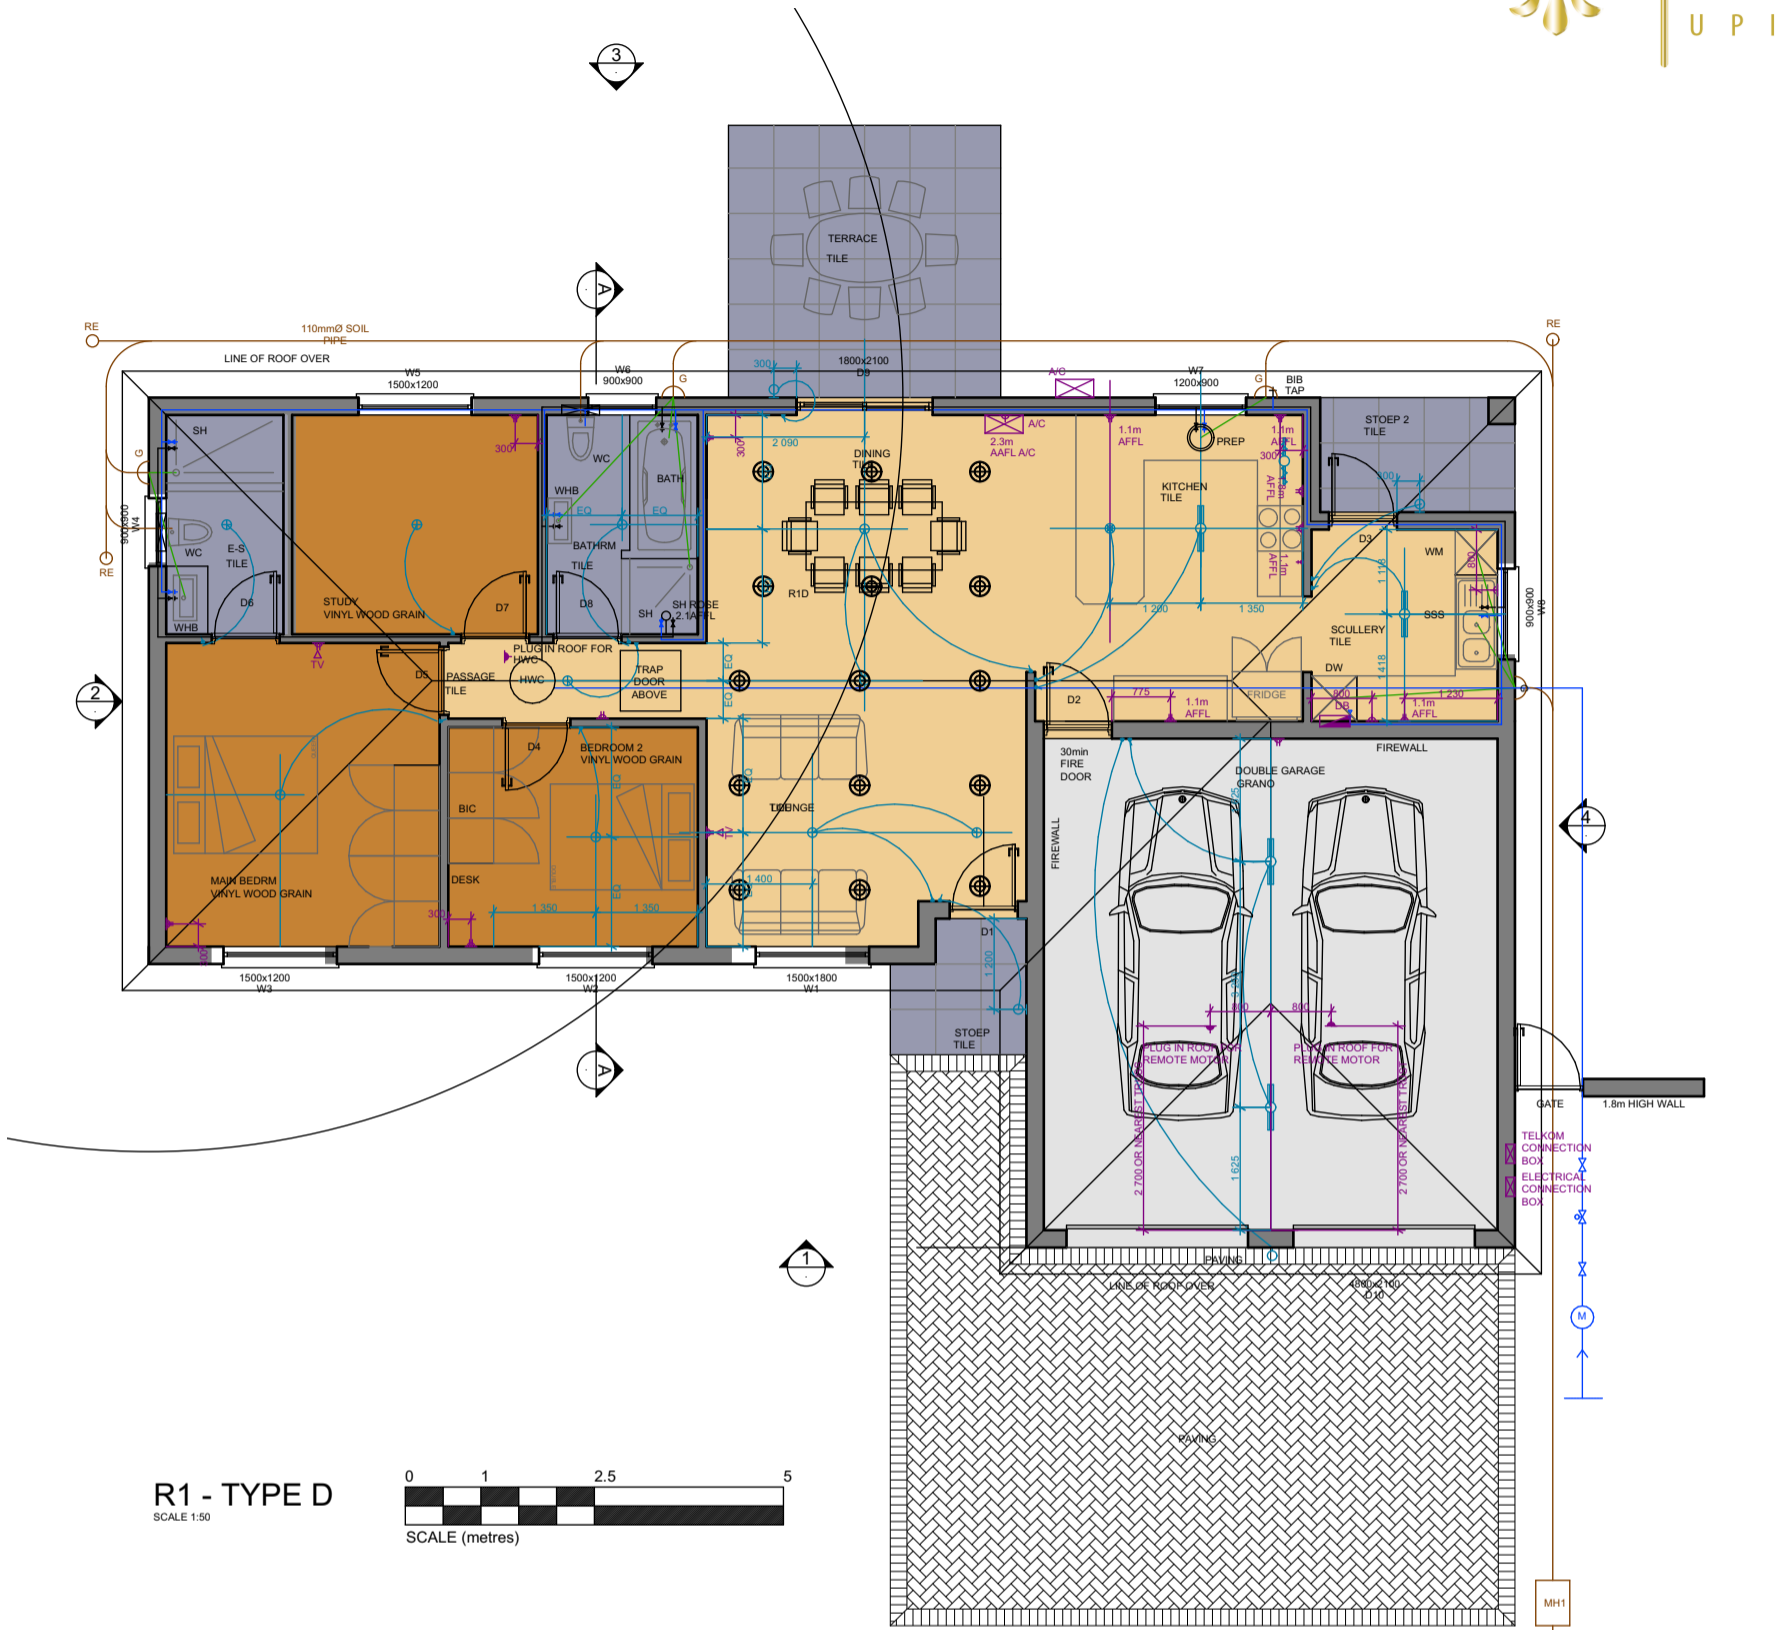

**BELLA
ROSA**
UPINGTON

R1 - TYPE D
SCALE 1:50

FRONT ELEVATION

R1 D	BEDROOMS	3	GARAGE	DOUBLE	178m²
	HOUSE	158m ²	STOEPS	7m ²	